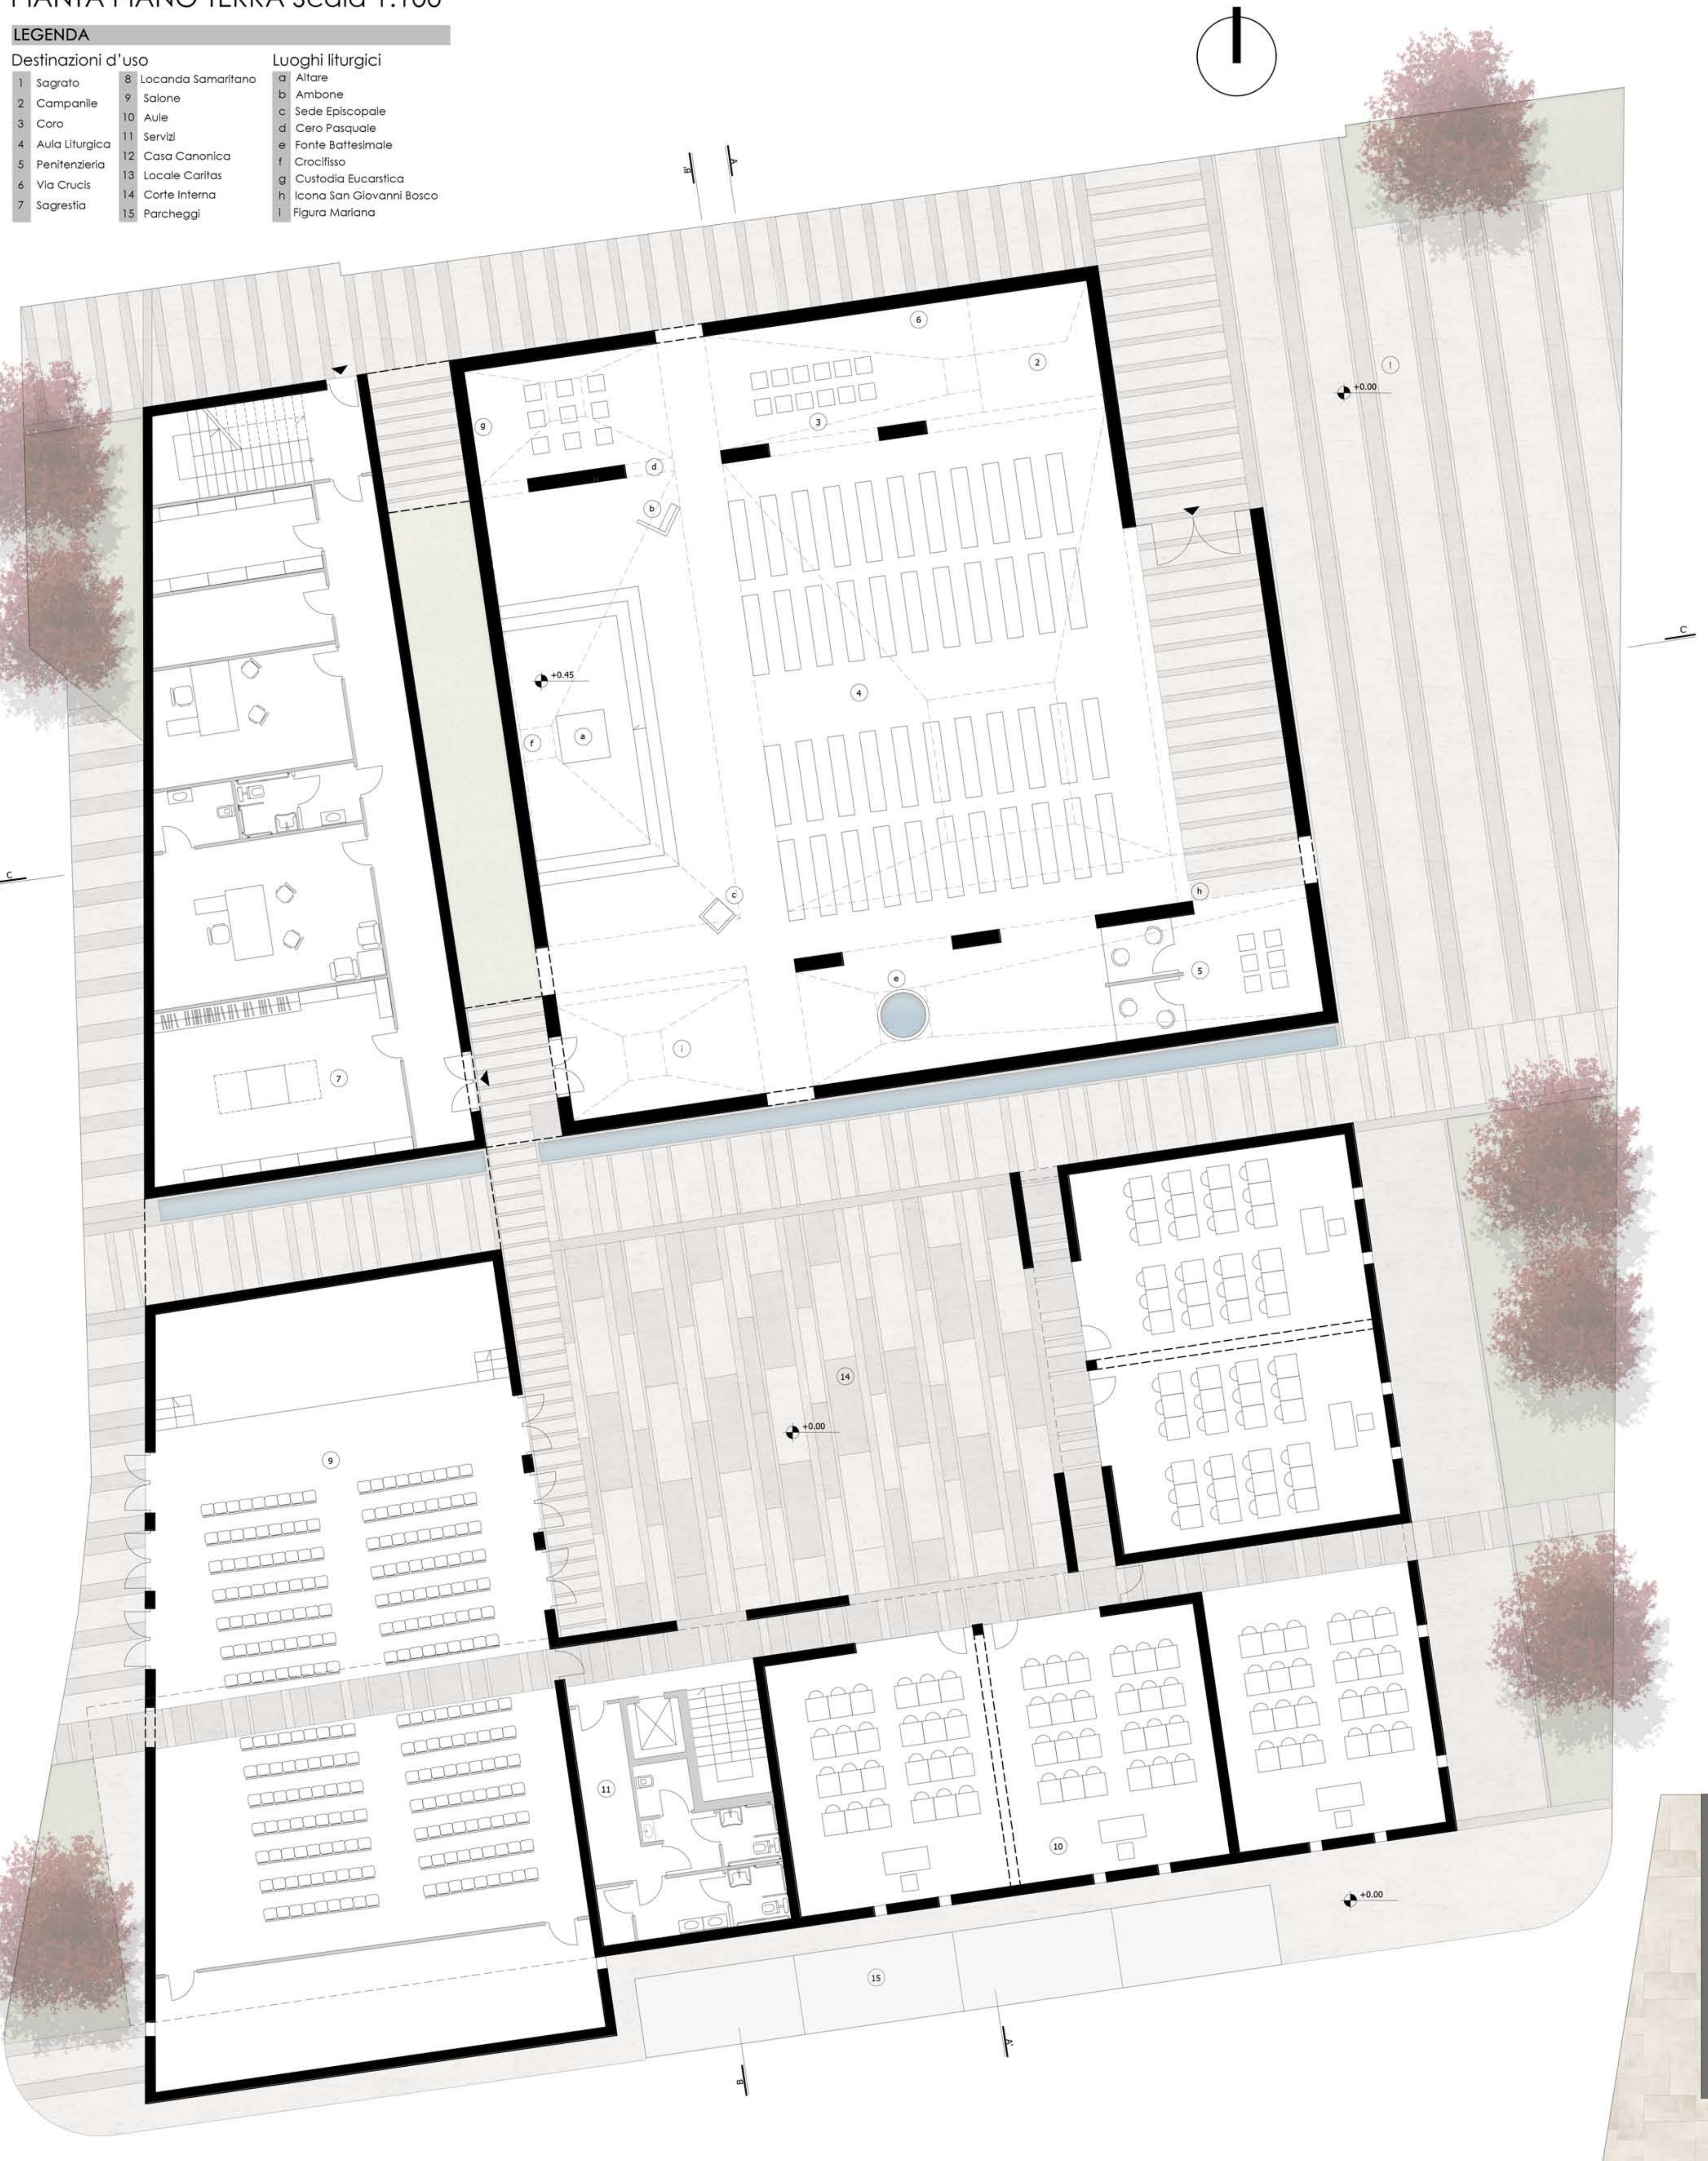

PIANTA PIANO TERRA Scala 1:100

LEGENDA		Luoghi liturgici	
1 Sagrato	8 Locanda Samaritana	a Altare	
2 Campanile	9 Salone	b Ambone	
3 Coro	10 Aule	c Sede Episcopale	
4 Aula Liturgica	11 Servizi	d Coro Pasquale	
5 Penitenzieria	12 Casa Canonica	e Fonte Battesimale	
6 Via Crucis	13 Locale Caritas	f Crocifisso	
7 Sagrestia	14 Corte Interna	g Custodia Eucaristica	
	15 Parcheggio	h Icona San Giovanni Bosco	
		i Figura Mariana