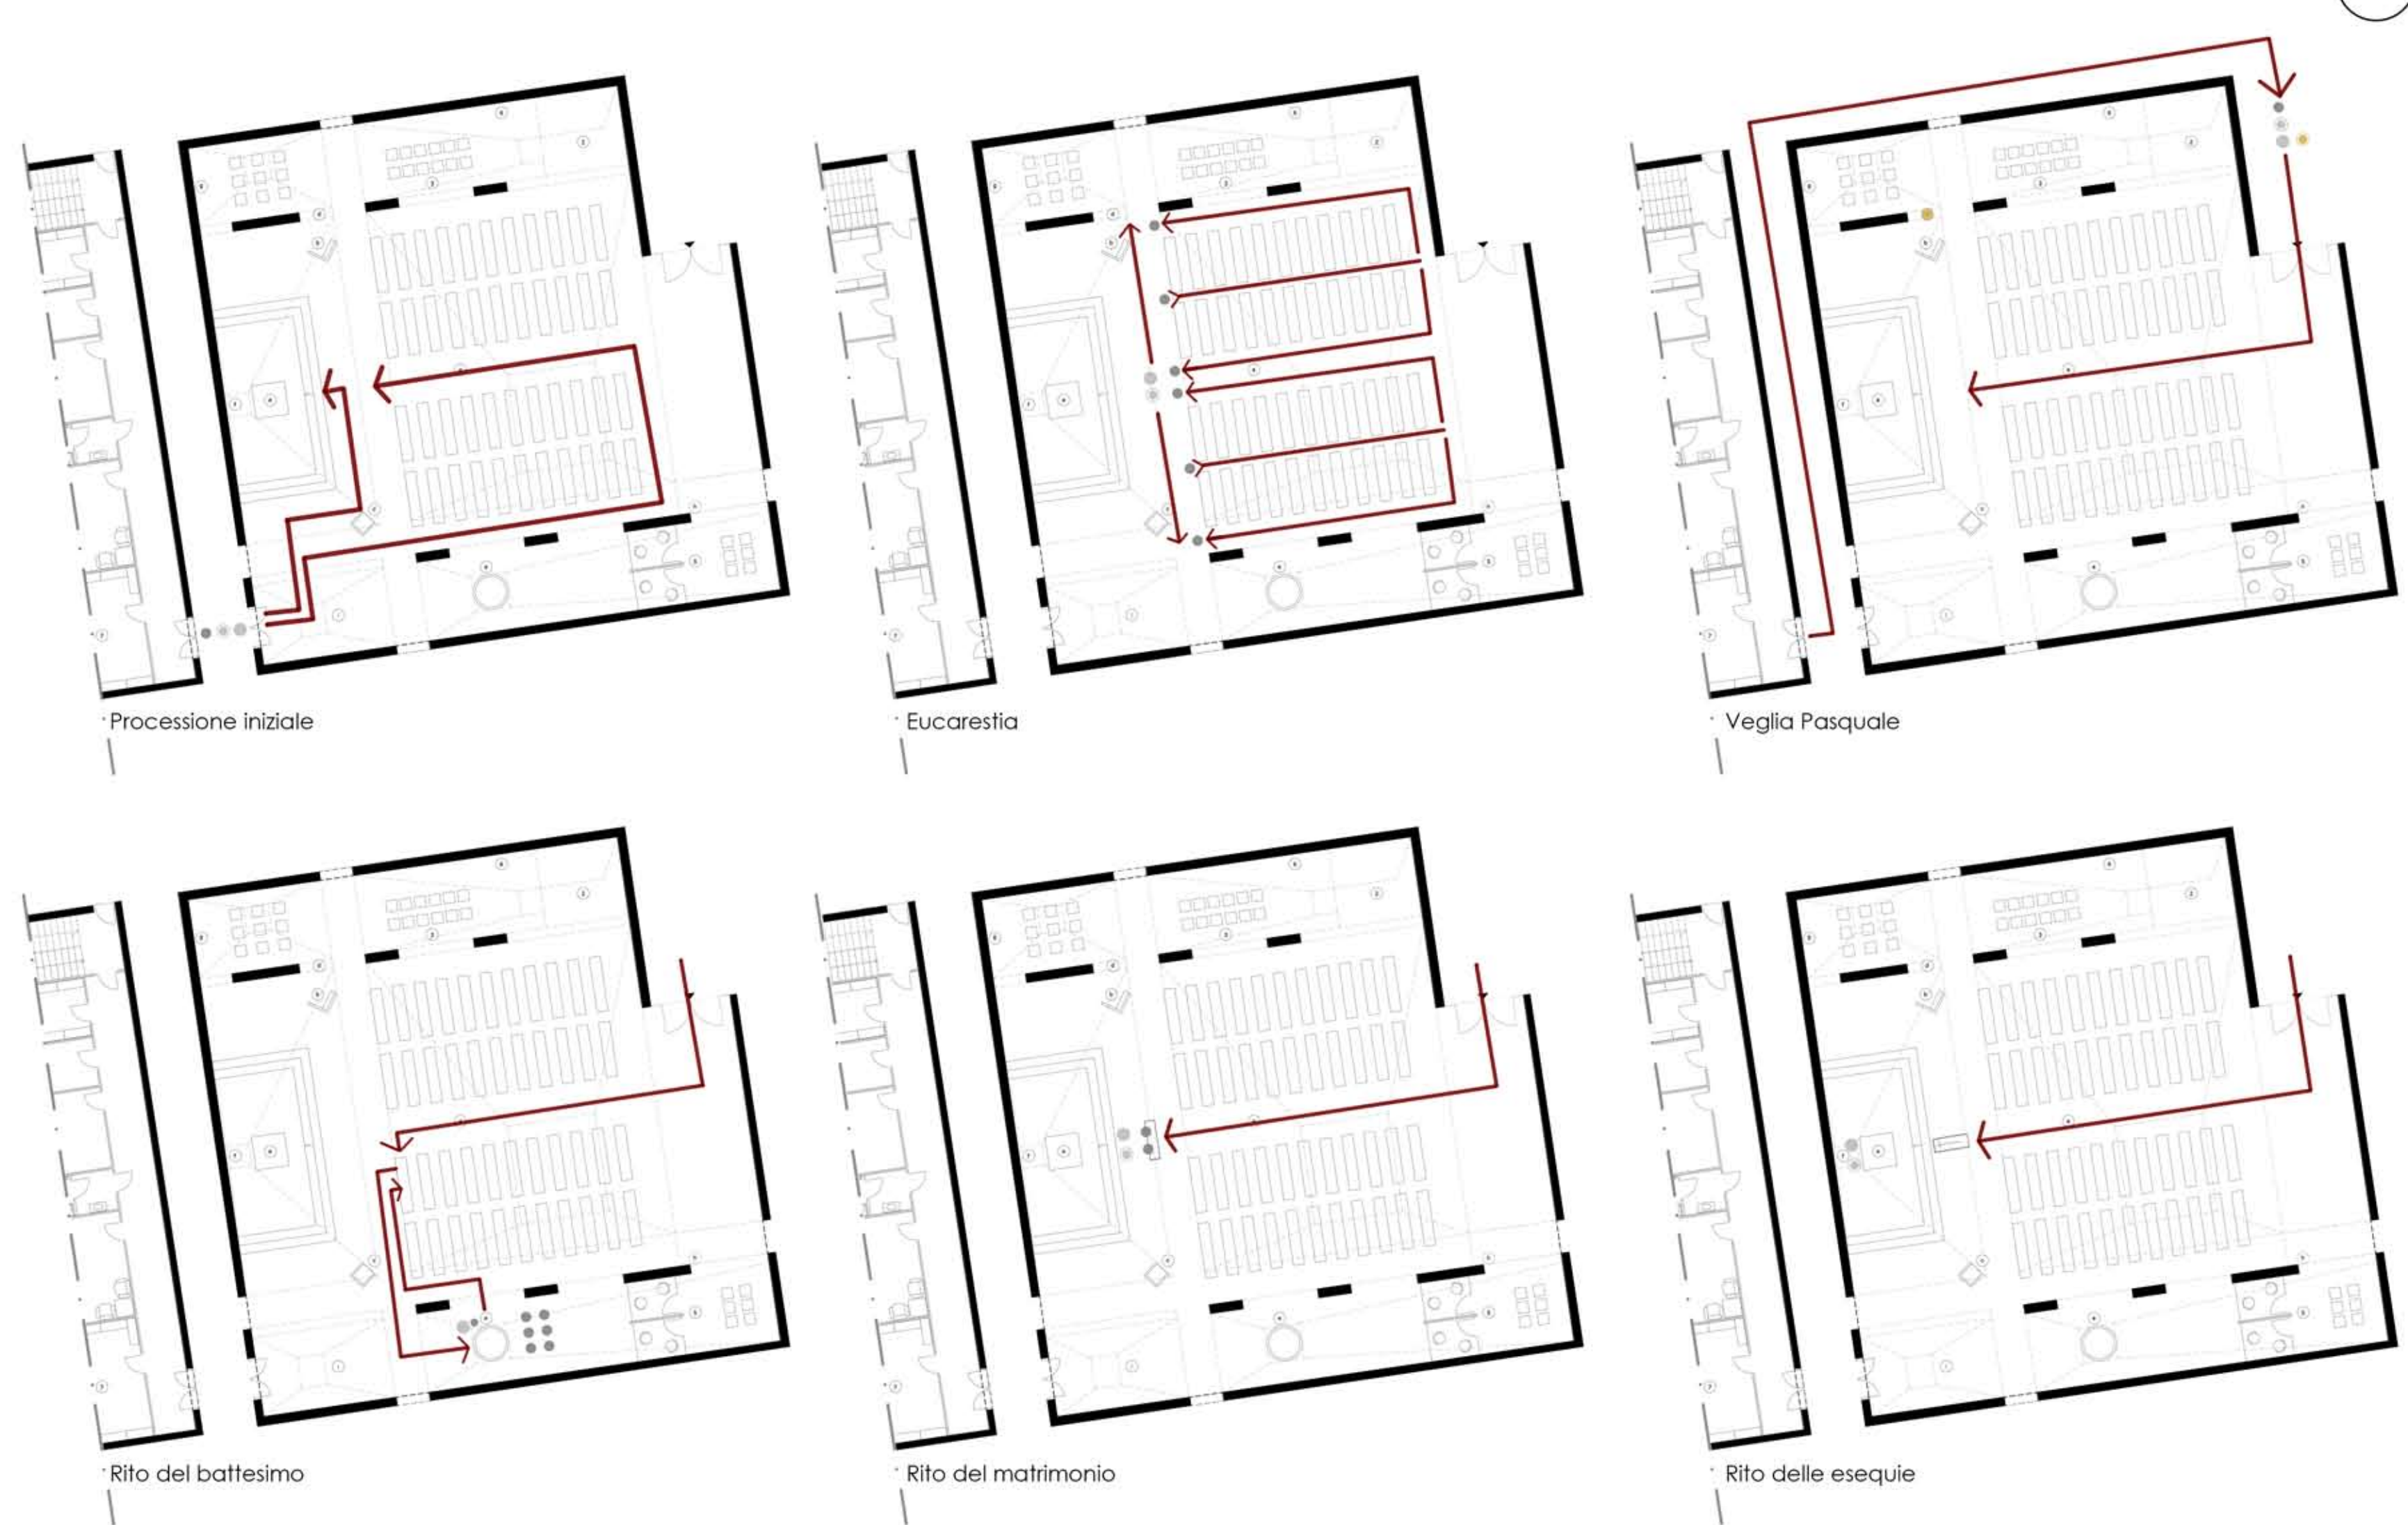

I PERCORSI LITURGICI

LEGENDA	
●	Sacerdote
●	Diacono
●	Fedele
●	Infante
□	Inginocchiato
□	Feretro
●	Coro pasquale acceso
●	Fuoco
→	Direzione

SEZIONE AA' Scala 1:100