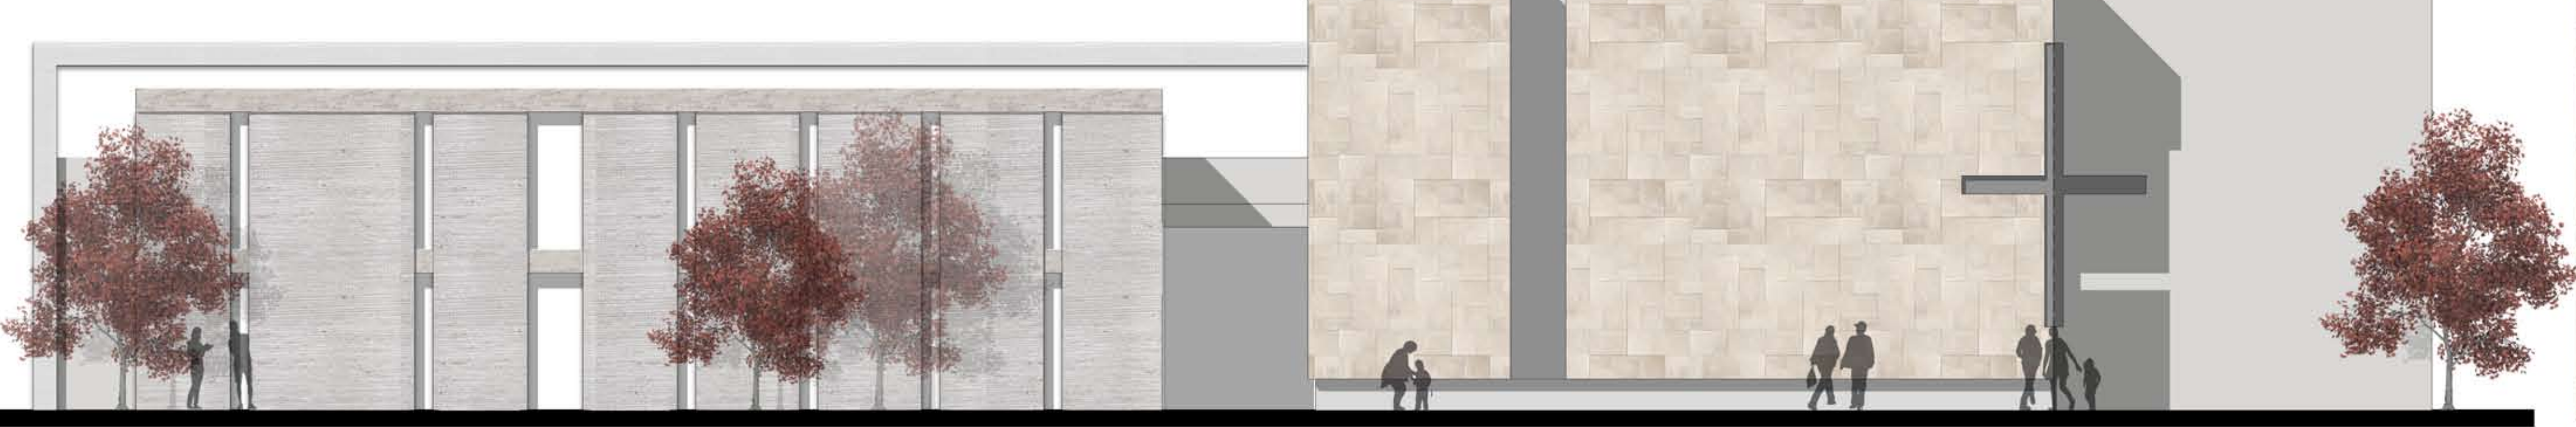

PROSPETTO NORD-OVEST Scala 1:100