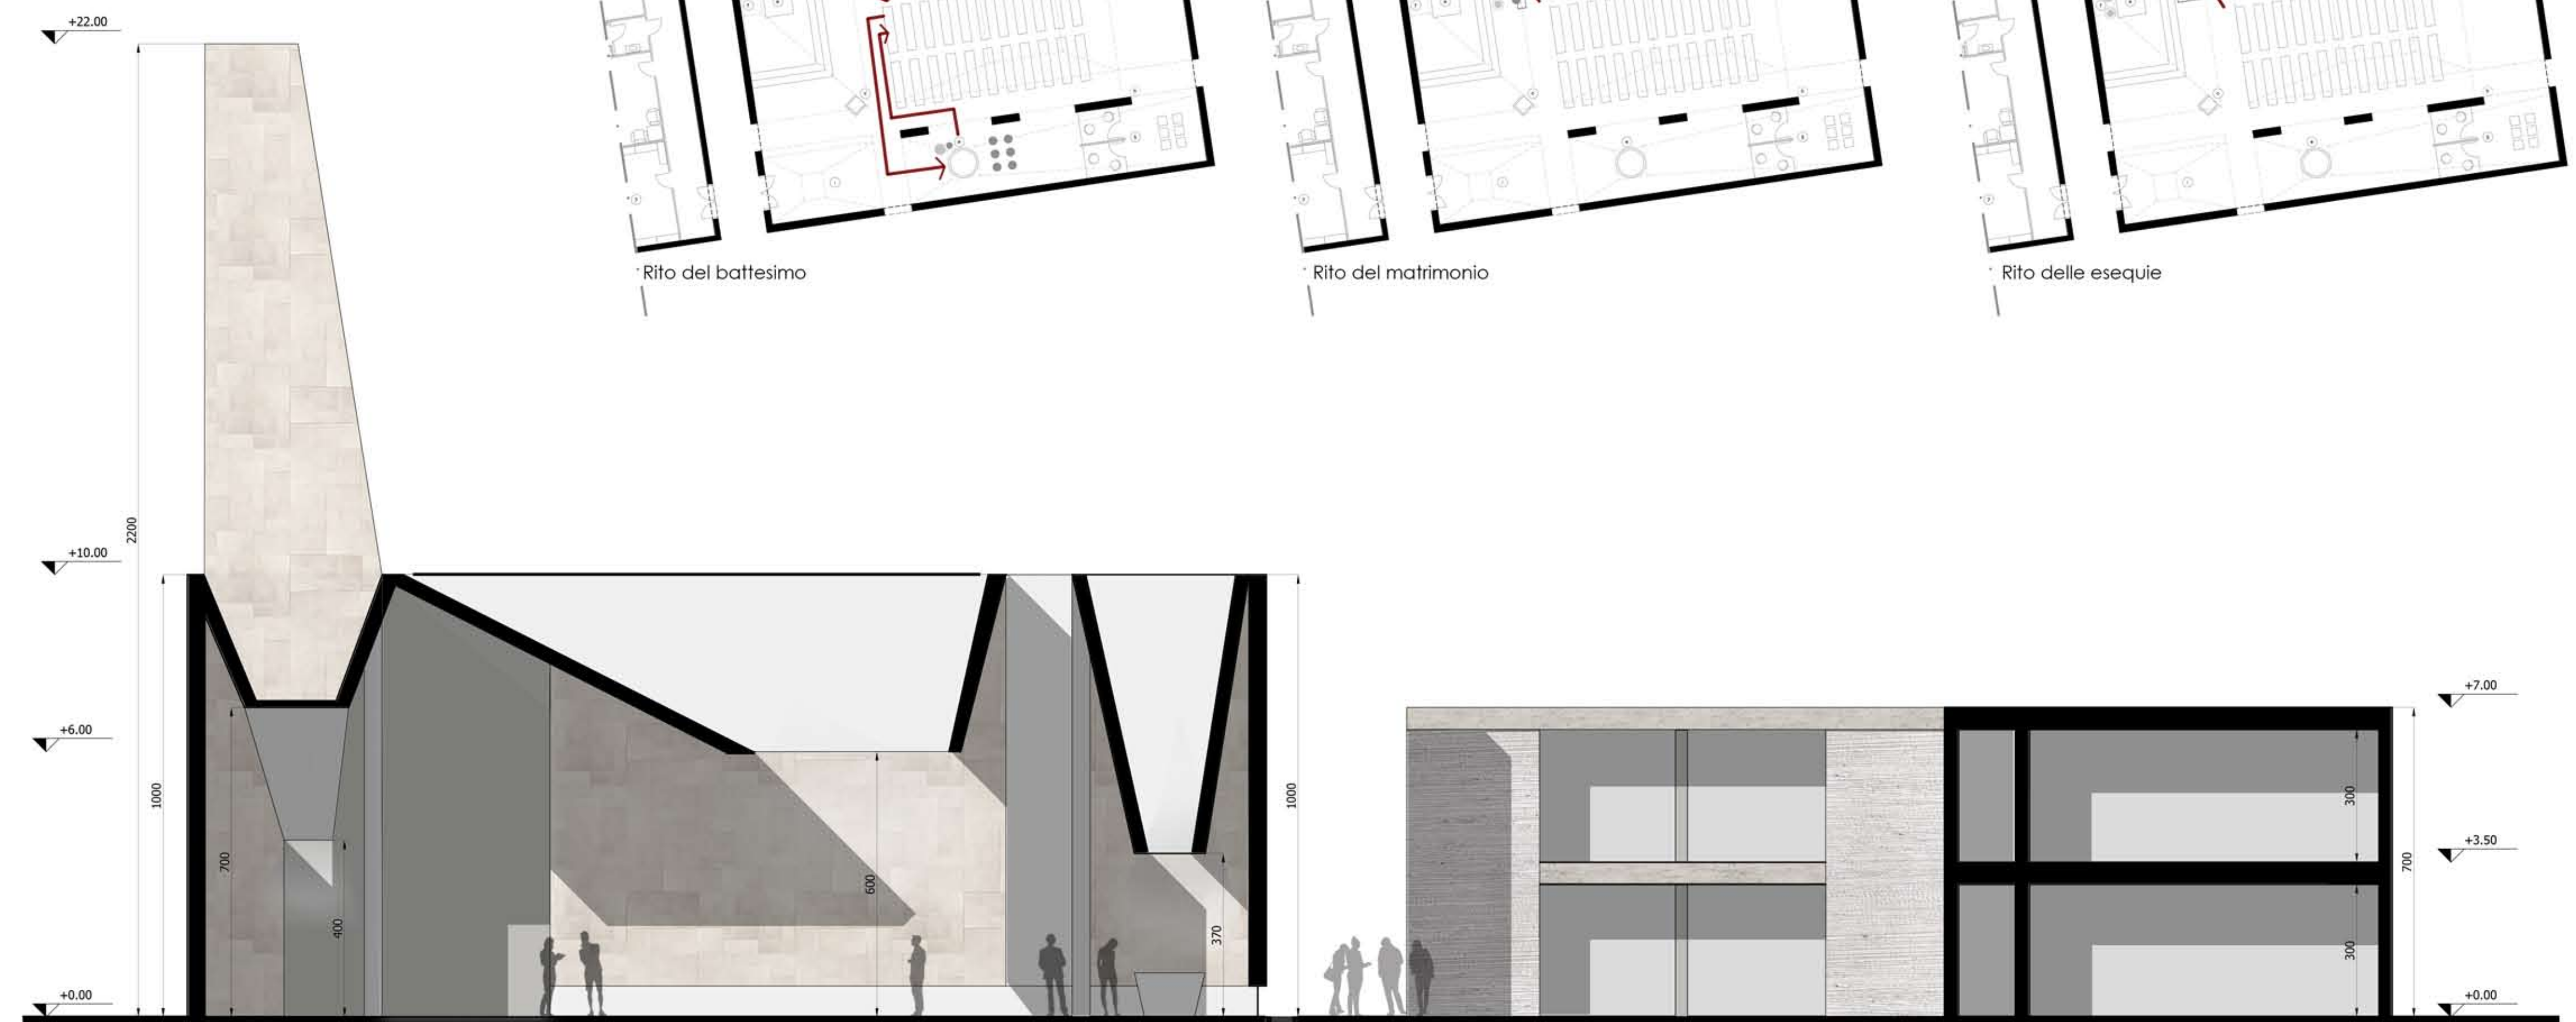

RENDER VISTA VIA BAGNERA - INGRESSO CHIESA

RENDER VISTA VIA BAGNERA - PROSPETTO FRONTALE

I PERCORSI LITURGICI

LEGENDA	
●	Sacerdote
●	Diacono
●	Fedele
●	Infante
□	Inginocchiato
□	Feretro
●	Coro pasquale acceso
●	Fuoco
→	Direzione

SEZIONE AA' Scala 1:100